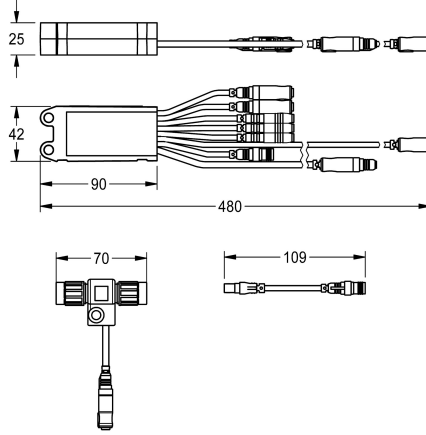

KWC AQUA 3000 open Elektronische module EM1 ID 07080

Modell-Linie: AQUA3000OPEN | ACET2006

Aqua 3000 open Watermanagementsysteem | Accessoires voor watermanagement

KWC-No.

2030052502

Elektronische module EM1 met ID 07080

Elektronische module EM1 met ID07080 en elektrische T-verdeler.
Voor integratie in het watermanagementsysteem AQUA 3000 open

in verband met een muntautomaat voor een douche kraan, 24 V DC.

Technical Data

Vulhoeveelheid

1

Hoeveelheid meeteenheid

Stuk