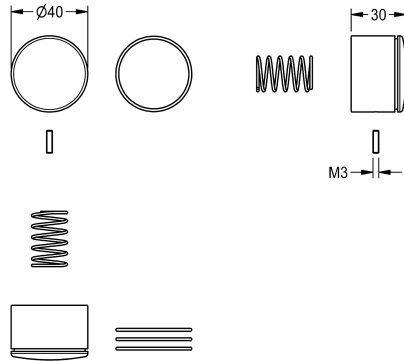

### Tlačná krytka

Modell-Linie: F3 | ASSX1005

Příslušenství a funkční díly | Příslušenství Umyvadlové armatury

#### KWC-No.

2030052693

Tlačná krytka pro samouzavírací stojánkový/nástěnný ventil F3S a samouzavírací stojánkovou baterii F3S-Mix s funkcí ABS2,

kompletní.