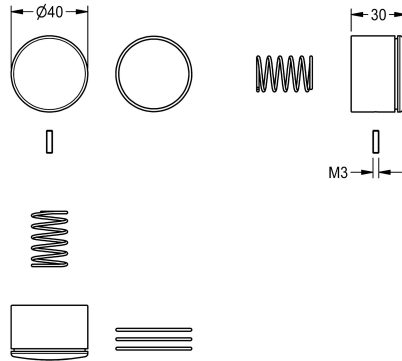

## KWC Druckkappe

Modell-Linie: F3 | ASSX1005  
Zubehör und Funktionsteile | Ersatzteile Armaturen

### KWC-Nr.

**2030052693**

Druckkappe für F3S Selbstschluss-Stand-/Wandventil und F3S-Mix Selbstschluss-Standbatterie mit ABS2-Funktion, komplett.

### Technische Daten

Füllmenge

1

Mengeneinheit

Stück