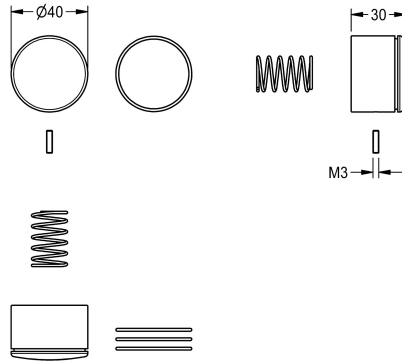

KWC Druckkappe

Modell-Linie: F3 | ASSX1005

Zubehör und Funktionsteile | Zubehör und Funktionsteile

KWC-Nr.

2030052693

Druckkappe für F3S Selbstschluss-Stand-/Wandventil und F3S-Mix Selbstschluss-Standbatterie mit ABS2-Funktion, komplett.

Technische Daten

Füllmenge

1

Mengeneinheit

Stück

teamNumber

0

sanitasTroeschNumber