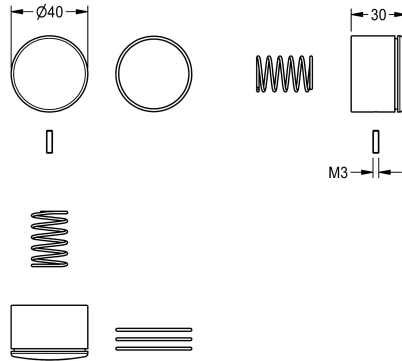

KWC Druckkappe

Modell-Linie: F3 | ASSX1005
Zubehör und Funktionsteile | Ersatzteile Armaturen

KWC-Nr.

2030052693

Druckkappe für F3S Selbstschluss-Stand-/Wandventil und F3S-Mix Selbstschluss-Standbatterie mit ABS2-Funktion, komplett.

Technische Daten

Füllmenge

1

Mengeneinheit

Stück