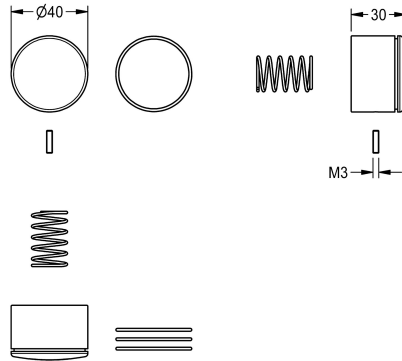

### Caperuza de pulsador

Modell-Linie: F3 | ASSX1005

Piezas de repuesto | Accesorio Griferías de lavado

#### KWC-No.

2030052693

Caperuza de pulsador para válvula de pie/de pared con cierre automático F3S y grifo de pie con cierre automático F3S-Mix con

función ABS2, completa.

#### Datos técnicos

Cantidad

1

Cantidad de unidades de medición

Piezas