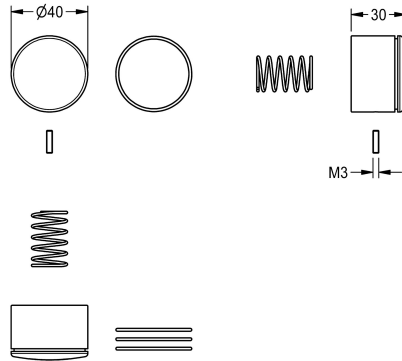

KWC

Bouchon de pression

Modell-Linie: F3 | ASSX1005

Pièces de rechange | Pièces de rechange robinetterie

KWC-No.

2030052693

Bouchon de pression pour colonne/vanne murale à fermeture automatique F3S et pour montage sur plage à fermeture

automatique F3S-Mix avec fonctionnement ABS2, complet.

Données techniques

Unité de remplissage

1

Unité de mesure

Pièce