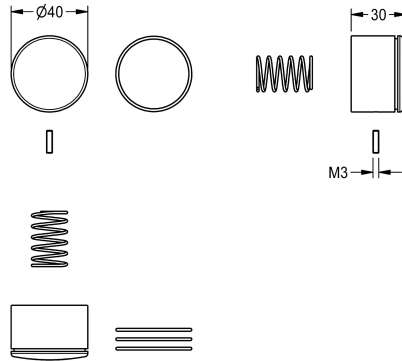

### Bouchon de pression

Modell-Linie: F3 | ASSX1005

Pièces de rechange | Pièces de rechange robinetterie

#### KWC-No.

2030052693

Bouchon de pression pour colonne/vanne murale à fermeture automatique F3S et pour montage sur plage à fermeture

automatique F3S-Mix avec fonctionnement ABS2, complet.

#### Données techniques

Unité de remplissage

1

Unité de mesure

Pièce