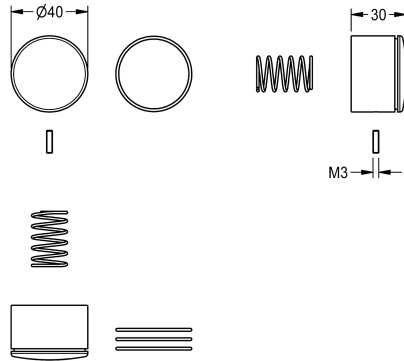

KWC Drukdop

Modell-Linie: F3 | ASSX1005
Reserve onderdelen | Reserve-onderdelen kranen

KWC-No.

2030052693

Drukdop voor F3S zelfsluitende staande kraan/wandkraan en F3S-Mix zelfsluitende wastafelmengkraan met ABS2-functie, compleet

Technical Data

Vulhoeveelheid

1

Hoeveelheid meeteenheid

Stuk