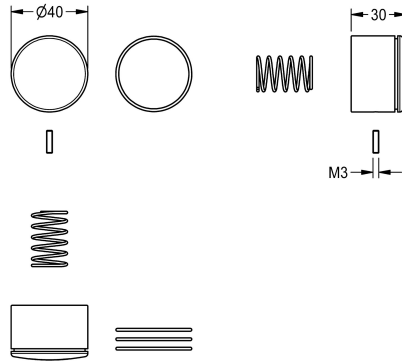

KWC Drukdop

Modell-Linie: F3 | ASSX1005
Reserve onderdelen | Reserve-onderdelen kranen

KWC-No.

2030052693

Drukdop voor F3S zelfsluitende staande kraan/wandkraan en F3S-Mix zelfsluitende wastafelmengkraan met ABS2-functie, compleet

Technical Data

Vulhoeveelheid

1

Hoeveelheid meeteenheid

Stuk