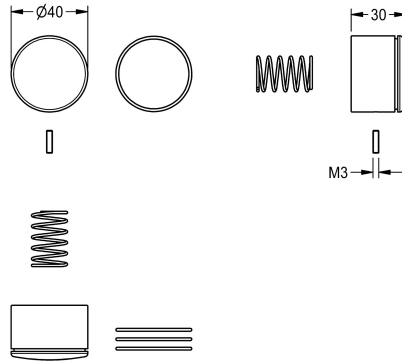

KWC Przycisk

Modell-Linie: F3 | ASSX1005

Aksesoria i elementy funkcyjne | Części zamienne do armatur umywalkowych

KWC-No.

2030052693

Przycisk do samozamykającej baterii pionowej i ściennej F3S i samozamykającej baterii pionowej F3S-Mix z funkcją ABS2,

kompletny

Dane techniczne

Pojemność

1

Ilość uom

Sztuki