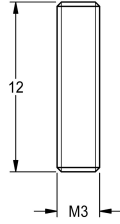

KWC

Tornillo prisionero M3x12

Modell-Linie: F3 | ASSX1006

Piezas de repuesto | Accesorio Griferías de lavado

KWC-No.

2030052713

Tornillo prisionero M3x12, unidad de embalaje de 10 unidades

Datos técnicos

Cantidad

10

Cantidad de unidades de medición

Piezas