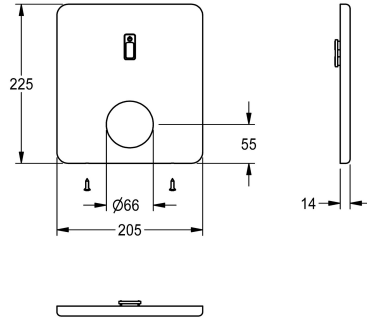

## KWC Edelstahlabdeckplatte

Modell-Linie: F5 | ASET2008  
Zubehör und Funktionsteile | Ersatzteile Duschen

### KWC-Nr.

**2030052745**

Edelstahlabdeckplatte 205 x 225 mm, mit Sensorhalterung und Befestigungsschrauben.

### Technische Daten

Füllmenge

1

Mengeneinheit

Stücke