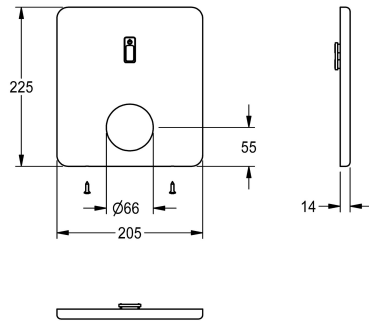

### Afdeekplaat in roestvrij staal

Modell-Linie: F5 | ASET2008

Reserve onderdelen | Reserve-onderdelen douches

#### KWC-No.

2030052745

Afdeekplaat in roestvrij staal 205 x 225 mm, met sensorhouder en bevestigingsschroeven.

#### Technical Data

Vulhoeveelheid

1

Hoeveelheid meeteenheid

Stuk