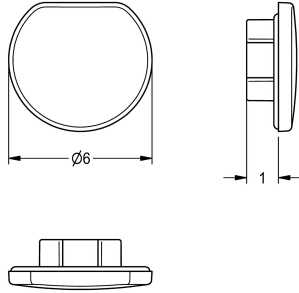

#### KWC-No.

**2030053006**

Zátka chromovaná, jednotka balení 10 kusů.

#### Technické údaje

Celková hloubka

6 mm

Celková výška

2 mm

Celková šířka

6 mm

Množství