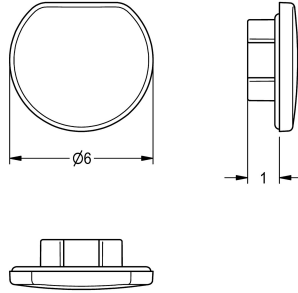

KWC

Stopfen verchromt

Modell-Linie: F5 | ASSX9004

Zubehör und Funktionsteile | Ersatzteile Armaturen

KWC-Nr.

2030053006

Stopfen verchromt, Verpackungseinheit 10 Stück.

Technische Daten

Gesamttiefe	6 mm
Gesamthöhe	2 mm
Gesamtbreite	6 mm
Füllmenge	10
Mengeneinheit	Stücke