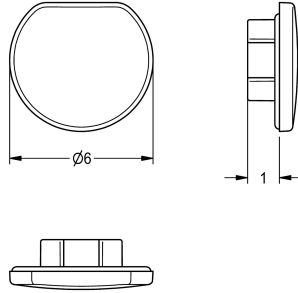

## KWC

Stopfen verchromt

Modell-Linie: F5 | ASSX9004

Zubehör und Funktionsteile | Ersatzteile Armaturen

### KWC-Nr.

**2030053006**

Stopfen verchromt, Verpackungseinheit 10 Stück.

### Technische Daten

Gesamttiefe	6 mm
Gesamthöhe	2 mm
Gesamtbreite	6 mm
Füllmenge	10
Mengeneinheit	Stücke