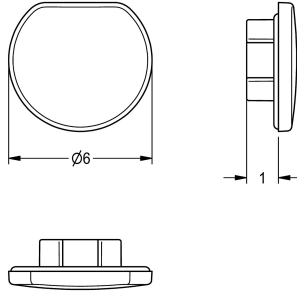

KWC

Bouchon chromé

Modell-Linie: F5 | ASSX9004

Pièces de rechange | Pièces de rechange robinetterie

KWC-No.

2030053006

Bouchon chromé, emballage de 10 pièces

Données techniques

Profondeur totale	6 mm
Hauteur totale	2 mm
Largeur totale	6 mm
Unité de remplissage	10
Unité de mesure	Pièces