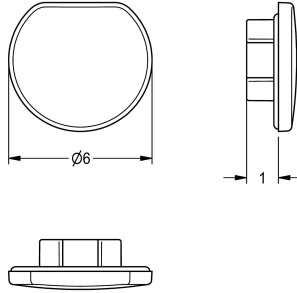

### Bouchon chromé

Modell-Linie: F5 | ASSX9004

Pièces de rechange | Pièces de rechange robinetterie

#### KWC-No.

**2030053006**

Bouchon chromé, emballage de 10 pièces

#### Données techniques

Profondeur totale	6 mm
Hauteur totale	2 mm
Largeur totale	6 mm
Unité de remplissage	10
Unité de mesure	Pièces
teamNumber	0
sanitasTroeschNumber	0