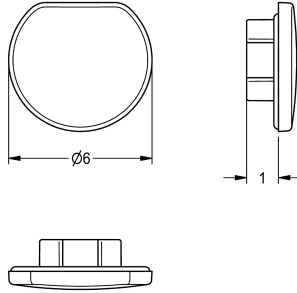

### Bouchon chromé

Modell-Linie: F5 | ASSX9004

Pièces de rechange | Pièces de rechange robinetterie

#### KWC-No.

**2030053006**

Bouchon chromé, emballage de 10 pièces

#### Données techniques

Profondeur totale	6 mm
Hauteur totale	2 mm
Largeur totale	6 mm
Unité de remplissage	10
Unité de mesure	Pièces