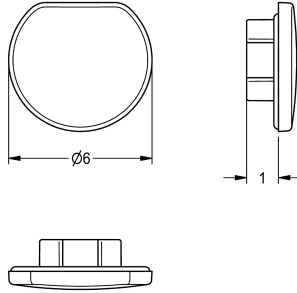

KWC

Tappo cromato

Modell-Linie: F5 | ASSX9004

Ricambi | Accessori per rubinetterie per lavabi

KWC-No.

2030053006

Tappo cromato, unità di imballaggio 10 pezzi.

Dati tecnici

Profondità totale

6 mm

Altezza totale

2 mm

Larghezza complessiva

6 mm

Capacità

10