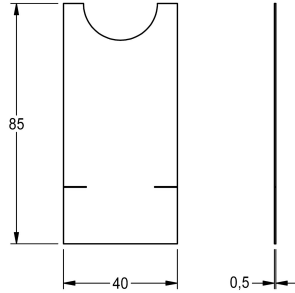

## KWC

Fólie

Modell-Linie: F5 | ASET2010

Příslušenství a funkční díly | Příslušenství Umyvadlové armatury

KWC-No.

**2030053034**

Fólie, jednotka balení 10 kusů

### Technické údaje

Celková hloubka

0.5 mm

Celková výška

85 mm

Celková šířka

40 mm

Množství