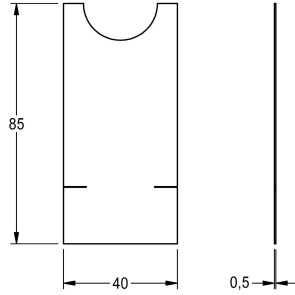

KWC

Folie

Modell-Linie: F5 | ASET2010

Zubehör und Funktionsteile | Ersatzteile Armaturen

KWC-Nr.

2030053034

Folie, Verpackungseinheit 10 Stück

Technische Daten

Gesamttiefe	0.5 mm
Gesamthöhe	85 mm
Gesamtbreite	40 mm
Füllmenge	10
Mengeneinheit	Stücke