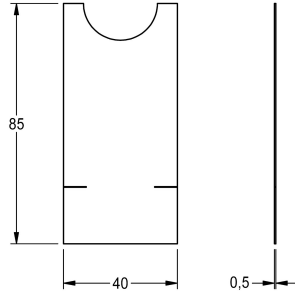

KWC Feuille

Modell-Linie: F5 | ASET2010
Pièces de rechange | Pièces de rechange robinetterie

KWC-No.

2030053034

Feuille, unité d'emballage 10 pièces

Données techniques

Profondeur totale	0.5 mm
Hauteur totale	85 mm
Largeur totale	40 mm
Unité de remplissage	10
Unité de mesure	Pièces