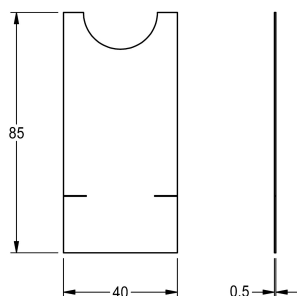

## KWC Feuille

Modell-Linie: F5 | ASET2010  
Pièces de rechange | Pièces de rechange robinetterie

### KWC-No.

**2030053034**

Feuille, unité d'emballage 10 pièces

### Données techniques

Profondeur totale	0.5 mm
Hauteur totale	85 mm
Largeur totale	40 mm
Unité de remplissage	10
Unité de mesure	Pièces
teamNumber	0
sanitasTroeschNumber	0