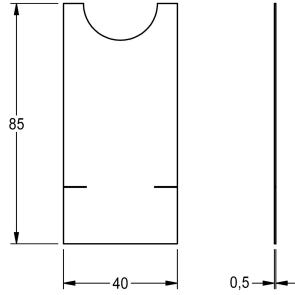

KWC Feuille

Modell-Linie: F5 | ASET2010
Pièces de rechange | Pièces de rechange robinetterie

KWC-No.

2030053034

Feuille, unité d'emballage 10 pièces

Données techniques

Profondeur totale	0.5 mm
Hauteur totale	85 mm
Largeur totale	40 mm
Unité de remplissage	10
Unité de mesure	Pièces