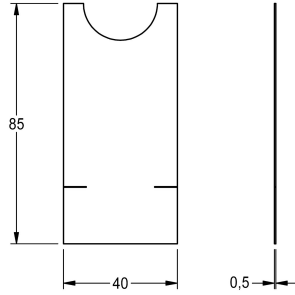

## KWC Lamina

Modell-Linie: F5 | ASET2010  
Ricambi | Accessori per rubinetterie per lavabi

### KWC-No.

**2030053034**

Lamina, unità di imballaggio 10 pezzi

### Dati tecnici

Profondità totale	0.5 mm
Altezza totale	85 mm
Larghezza complessiva	40 mm
Capacità	10
Quantità UOM	Pezzi
teamNumber	0
sanitasTroeschNumber	0