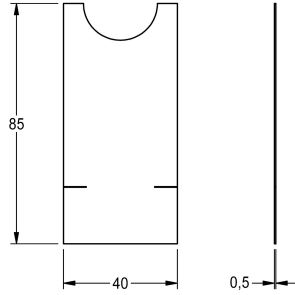

KWC

Lamina

Modell-Linie: F5 | ASET2010

Ricambi | Accessori per rubinetterie per lavabi

KWC-No.

2030053034

Lamina, unità di imballaggio 10 pezzi

Dati tecnici

Profondità totale	0.5 mm
Altezza totale	85 mm
Larghezza complessiva	40 mm
Capacità	10
Quantità UOM	Pezzi