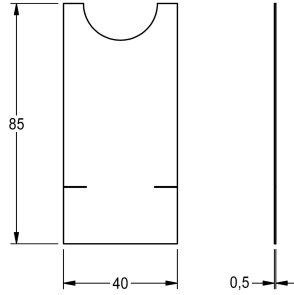

KWC

Folie

Modell-Linie: F5 | ASET2010

Reserve onderdelen | Reserve-onderdelen kranen

KWC-No.

2030053034

Folie, verpakkingseenheid 10 stuks.

Technical Data

Totale diepte	0.5 mm
Totale hoogte	85 mm
Totale breedte	40 mm
Vulhoeveelheid	10
Hoeveelheid meeteenheid	Stuk