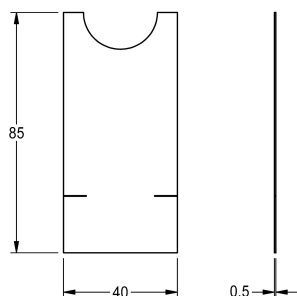

Modell-Linie: F5 | ASET2010

Aksesoria i elementy funkcyjne | Części zamienne do armatur umywalkowych

KWC-No.

2030053034

Folia, opakowanie 10 sztuk

Dane techniczne

Łączna głębokość	0.5 mm
Łączna wysokość	85 mm
Łączna szerokość	40 mm
Pojemność	10
Ilość uom	Sztuka