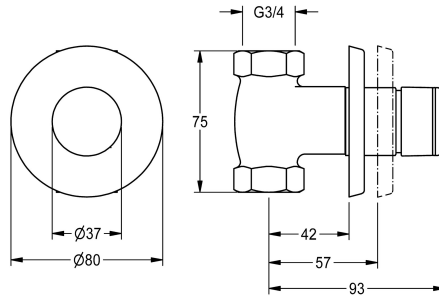

KWC

F3S - samouzavírací průtokový ventil DN 20

Modell-Linie: F3S | F3SV2009

Sprchové armatury | Hydraulicky řízené sprchy

KWC-No.

2030053188

F3S - samouzavírací průtokový ventil DN 20 k montáži na stěnu, pro sprchy. Samouzavírací funkční díl, hydraulicky řízený, konstrukce bez pístu, se samočinným zavíráním, nastavitelná doba průtoku. K připojení na smíchanou teplou nebo studenou vodu. Těleso včetně

sedla přepínacího ventilu, s vnitřním závitem G 3/4. Viditelné části leštěná chromovaná mosaz. S rozetou, nastavitelnost hloubky 15 mm.

Technické údaje

Dodatečná spojení	Ne
ATT-WS-BACKFLOWPREVENTER	Ne
ATT-WS-BUILTINMODEL	BUILT-IN
Výpočet průtoku studené vody	0,3 l/s
Cirkulace	Ne
ATT-WS-COMPA30000	Ne
Připojení s pláceným zásobníkem vody	není možné
s filtrem	Ne
Nastavitelná doba průtoku	ano
Ovládní	s hydraulickým automatickým zavíráním
ATT-WS-HANDSHOWER	Ne
ATT-WS-HYGIENE-FLUSH	Ne
Nominální průměr	DN 20
Velikost přívodní trubky	G3-4
ATT-WS-LOCKINGMECHANISM	TOP-NONCERAMIC
Materiál armatury	mosaz
Maximální doba průtoku	30 Sekundy
Minimální tlak průtoku	1 bar
Minimální doba průtoku	5 Sekundy
Typ směšování	Ne
ATT-WS-ROSETTES	ano
Bezpečnostní vypnutí	Ne
Automaticky vypouštěné sprchové potrubí	Ne
Zvuková izolace	Ne
Povrchová úprava armatury	chromovaný
ATT-WS-TEMPERATURELIMIT	Ne

KWC

F3S - samouzavírací průtokový ventil DN 20

Modell-Linie: F3S | F3SV2009

Sprchové armatury | Hydraulicky řízené sprchy

Termická dezinfekce	Ne
Způsob montáže	montáž do zdi bez krabice
Ovládání	manuální
Typ sprchy	armatura do zdi
ATT-WS-VOLFLOWRATE3	1.25 l/s
ATT-WS-WATCON	THREAD-INTERNAL
Umístění vodovodní přípojky	od spodu
Barevné varianty	NONE
Základní barva	CHROME-GLOSSY