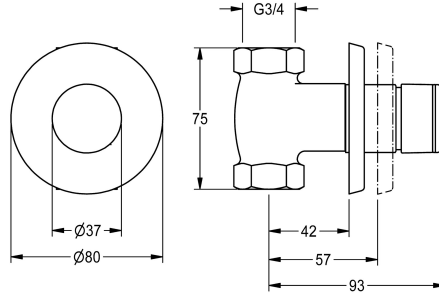

KWC

F3S Rubinetteria temporizzata doccia DN 20

Modell-Linie: F3S | F3SV2009

Rubinetterie per doccia | Rubinetterie temporizzate per doccia

KWC-No.

2030053188

Rubinetteria temporizzata per doccia F3S, DN 20, per installazione a parete. Comando idraulico a chiusura automatica, cartuccia senza pistone, durata del flusso regolabile. Da collegare ad acqua

fredda o premiscelata. Alloggiamento con sede intercambiabile inclusa, filettatura interna G 3/4, parti visibili in ottone cromato lucido e con rosetta di copertura. regolazione in profondità 15 mm.

Dati tecnici

Raccordi supplementari
ATT-WS-BACKFLOWPREVENTER
ATT-WS-BUILTINMODEL
Calcolo volume d'erogazione dell'acqua fredda
Circolazione
ATT-WS-COMPA30000
Connessione alla gettoniera
con filtro
Tempo di flussaggio regolabile
Principio di funzionamento
ATT-WS-HANDSHOWER
ATT-WS-HYGIENE-FLUSH
Diametro mandata
Dimensione mandata
ATT-WS-LOCKINGMECHANISM
Materiale connessioni
Tempo massimo di flusso
Pressione portata minima
Durata minima erogazione
Tipologia della miscelazione
ATT-WS-ROSETTES
Interruzione di sicurezza
Tubazione drenaggio doccia
Isolamento sonoro
Finitura della superficie
ATT-WS-TEMPERATURELIMIT