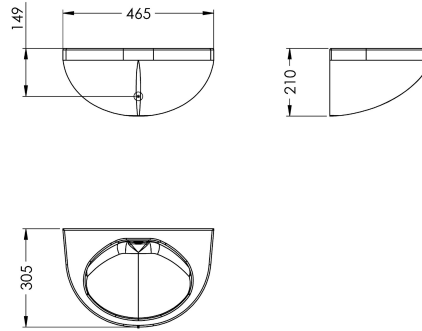

KWC Wastafel

Modell-Linie: DVS | VR99-081
Wastafels | Wastafels

KWC-No.

2030053464

Wastafel voor wandmontage, van glasvezelversterkte, slagvaste kunststof, met onderhoudsvriendelijk gelcoatooppervlak, materiaaldikte 8 mm, kleurtoon wit (RAL 9016), naadloos, ovale kom zonder overloop en zonder kraangat, met draadstangen M12x300 mm voor vandaalbestendige montage via technische

ruimte, afvoer DN32, montage van sifon (niet meegeleverd) via technische ruimte.

Afmetingen 465 x 210 x 305 mm (B x H x D)
Afmetingen kom 339 x 210 x 250 mm (B x H x D)

Technical Data

Kuip - kuip diepte	210 mm
Kuip - diepte	250 mm
Kuip - breedte	339 mm
Materiaal	Kunststof
Materiaaldikte	8 mm
Totale diepte	305 mm
Totale hoogte	210 mm
Totale breedte	465 mm
Sifon diameter	DN 32
inclusief sifon	Neen

Reserve onderdelen

Stainless steel waste grid

2030060183

Rubber bung

2030060185

KWC
Wastafel

Modell-Linie: DVS | VR99-081
Wastafels | Wastafels

VR01-032