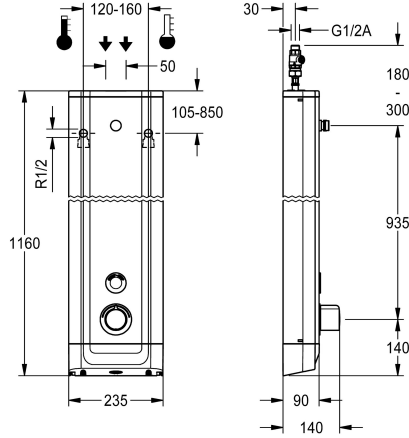

KWC F5E-Therm Duschpaneel aus Edelstahl

Modell-Linie: F5E | F5ET2020
Duscharmaturen | Elektronisch gesteuerte Duschen

KWC-Nr.

2030054250

F5E-Therm Duschpaneel aus Edelstahl für Aufputzmontage mit Thermostatbatterie und Anschlussstutzen für Duschkopf. Elektronisch gesteuert, zum Anschluss an Warm- und Kaltwasser. Funktionsblock mit integrierter Magnetventilkartusche, Thermostat und Vorrichtung für optionale Bypass-Magnetventilkartusche zur Durchführung einer programmgesteuerten thermischen Desinfektion. Thermostat mit Metallgriff mit einstellbarem und verdrehsicherem Temperaturanschlag und Möglichkeit zur Durchführung einer manuellen thermischen Desinfektion. Ganzmetallausführung, sichtbare Teile poliert verchromt. Anschlussstutzen für separat notwendigen KWC-Duschkopf DN 15 mit vormontiertem Durchflussmengenregler 9,0 l/min. Gehäuse aus Edelstahl mit erhabener Funktionsfläche und Abdeckkappen aus Kunststoff. Tast-Sensor inklusive Steuerelektronik mit Start/Stop-Funktion und

Gehäuseabmessung 235 x 1160 x 90 mm (B x H x T)

Duschkopf sowie Batteriefach inklusive Batterie oder Netzteil zuzüglich Verlängerungskabel müssen separat bestellt werden.

Technische Daten

Zusätzliche Verbindungen