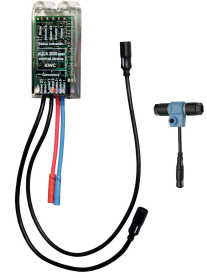

KWC F5E-Therm Duschpaneel aus Edelstahl

Modell-Linie: F5E | F5ET2020
Duscharmaturen | Elektronisch gesteuerte Duschen

KWC-Nr.

2030054250

F5E-Therm Duschpaneel aus Edelstahl für Aufputzmontage mit Thermostatbatterie und Anschlussstutzen für Duschkopf. Elektronisch gesteuert, zum Anschluss an Warm- und Kaltwasser. Funktionsblock mit integrierter Magnetventilkartusche, Thermostat und Vorrichtung für optionale Bypass-Magnetventilkartusche zur Durchführung einer programmgesteuerten thermischen Desinfektion. Thermostat mit Metallgriff mit einstellbarem und verdrehsicherem Temperaturanschlag und Möglichkeit zur Durchführung einer manuellen thermischen Desinfektion. Ganzmetallausführung, sichtbare Teile poliert verchromt. Anschlussstutzen für separat notwendigen KWC-Duschkopf DN 15 mit vormontiertem Durchflussmengenregler 9,0 l/min. Gehäuse aus Edelstahl mit erhabener Funktionsfläche und Abdeckkappen aus Kunststoff. Tast-Sensor inklusive Steuerelektronik mit Start/Stop-Funktion und

Modell-Linie: F5E | F5ET2020
Duscharmaturen | Elektronisch gesteuerte Duschen

Gehäuseverlängerung für F5-Duschpaneele aus Edelstahl

2030057069
ACXX2014

Gehäuseverlängerung für F5-Duschpaneele aus Edelstahl

2030057070
ACXX2015

Duschgelschale für F5-Duschpaneele aus Edelstahl

2030057077
ACXX2021

Elektronikmodul für F5 Duscharmaturen

2030041918
ACET2001

Anschluss-Set für Duschpaneel

2000104916
ZSHOW0006

Anschlussadapter