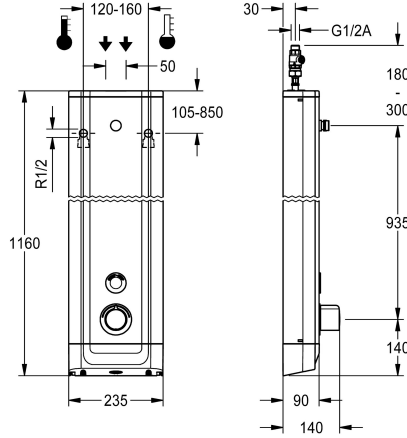

### KWC-No.

2030054250

F5E-Therm duschpanel av rostfritt stål för väggmontering med självstängande termostatbatteri och anslutningsstuds för duschhuvud. Elektronisk styrning, för anslutning till varm- och kallvatten. Funktionsblock med integrerad magnetventilpatron, termostat och förberedelse för bypass-magnetventilpatron (tillval) för programstyrd termisk desinfektion. Termostat med metallhandtag med inställbart och vridskyddat temperaturstopp, med möjlighet att genomföra manuell termisk desinfektion. Utförande helt i metall, synliga delar högblankt förkromade. Anslutningsstuds för separat nödvändigt KWC-duschhuvud DN 15 med förmonterad flödesregulator 9,0 l/min, hus av rostfritt stål med sublim funktionsyta och täcklock av plast. Knappsensor inklusive styrelektronik med start-/stoppfunktion och rengöringsavstängning.

Husmått 235 x 1160 x 90 mm (B x H x D)

Duschhuvud samt batteri eller nätdel plus förlängningskabel måste beställas separat.

## KWC F5E-Therm Stainless steel shower panel

**Modell-Linie: F5E | F5ET2020**  
Duschar | Elektronisk självstängande dusch

Typ av blandning	Med termostat
Övergripande djup	90 mm
Total höjd	1.160 mm
Total bredd	235 mm
ATT-WS-PARAMETERIZATION	REMOTECONTROL
Kraft försörjnings anslutning	6-12-3000VDC
Kraftanslutning	Från toppen/ baksidan
ATT-WS-POWTYPE	OTHER
ATT-WS-ROSETTES	Ja
Säkerhetsavstängning	Ja
Dusch rör dränering	Nej
ATT-WS-SHOWERHEAD	SEPARATELY
ATT-WS-SHOWERSET	Nej
Ljud isolering	Nej
Ytfinish hölje	Satin yta
yt finish	Förkromad
ATT-WS-SURTREATFIT	POLISHED
ATT-WS-TEMPERATURELIMIT	Ja
terminal för desinfektion	Ja
ATT-WS-TRANSFORMER	Nej
Typ av montering	Väggmontering
Typ av operation	Sensor styrning
Typ av sensor	Utan elektronisk sensor
Typ av dusch	Duschpanel
ATT-WS-VOLFLOWRATE3	0.15 l/s
ATT-WS-WATCON	HOSE
Vattenanslutning	Från toppen/ baksidan
ATT-WS-WITHSOAPDISH	Nej
Accentfärg	CHROME-GLOSSY
Basfärg	STAINLESSSTEEL