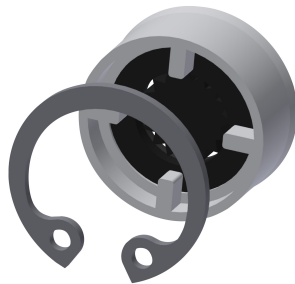

Flow controller 12.0 l/min

2000104783
ESHHE0002