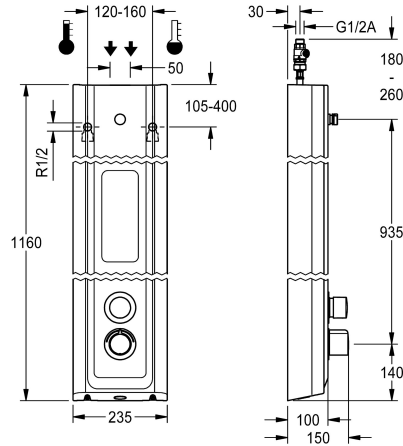

KWC F5S-Therm Douchepaneel van mineraal

Modell-Linie: F5S | F5ST2026
Douches | Zelfsluitende douchekranen

KWC-No.

2030054253

F5S-Therm douchepaneel van mineraal graniet voor opbouwmontage met zelfsluitende thermostaattengkraan DN 15 en aansluitstuk voor douchekop. Hydraulisch gestuurd, voor aansluiting op warm en koud water. Functieblok met geïntegreerde zelfsluitende FRAMIC-patroon, thermostaat en voorgemonteerde hygiënische eenheid inclusief sensor met besturingselektronica voor de uitvoering van een automatische hygiënische spoeling, programmagestuurde thermische desinfectie (extra bypasspatroon voorzien van magneetklep nodig) en opslag van statistische gegevens. Zelfsluitende FRAMIC-patroon, onderhoudsarm en stagnatievrij, met keramische schijftechniek, automatisch sluitend, onafhankelijk van de stromingsdruk dankzij de constructie met gescheiden kamers. Stromingsstijd traploos instelbaar. Thermostaat met metalen greep met instelbare en tegen doordraaien beveiligde temperatuuraanslag en mogelijkheid voor de uitvoering van een handmatige thermische desinfectie. Volledig uitgevoerd in metaal, zichtbare delen gepolijst en verchromd. Aansluitstuk voor apart

Behuizingafmetingen 235 x 1160 x 100 mm (B x H x D)

Douchekop en batterijvak inclusief batterij of voeding inclusief verlengsnoer moeten apart worden besteld.

Technical Data

Extra aansluitingen
ATT-WS-BACKFLOWPREVENTER
Circulatie
ATT-WS-COMPA30000
Verbinding met betaalde waterafgifte
Standaard instelling hygiënespoeling
met filter
Instelbare looptijd
Werkingsprincipe
ATT-WS-HANDSHOWER
Hygiënespoeling
Diameter nominaal
Inlaat omvang
ATT-WS-LOCKINGMECHANISM
Materiaal behuizing
materiaalcode omhulsel
Materiaal montage
Maximale looptijd