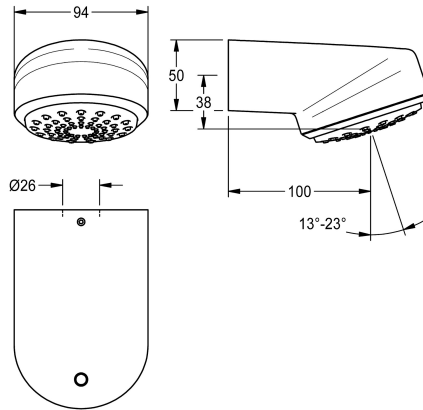

## KWC AQUAJET-Comfort Sprchová hlavice pro sprchové panely F5

Modell-Linie: AQUAJET-COMFORT | SHAC0011  
Sprchové armatury | Sprchové hlavice

### KWC-No.

**2030054254**

AQUAJET-Comfort Sprchová hlavice pro sprchové panely F5

AQUAJET-Comfort Sprchová hlavice s plastovým podkladem trysek s plynule nastavitelným úhlem 13°-23°, systémem proti usazování vodního kamene a nízkou tvorbou aerosolu. K montáži na

sprchové panely a sprchy KWC s předmontovaným přípojovacím hrdlem DN 15, průměr 26 mm. Těleso leštěná chromovaná mosaz.

### Technické údaje

Nominální průměr

DN 15

Nastavitelný úhel sklonu

ano

Typ

sprchová růžice roura

Typ připojení