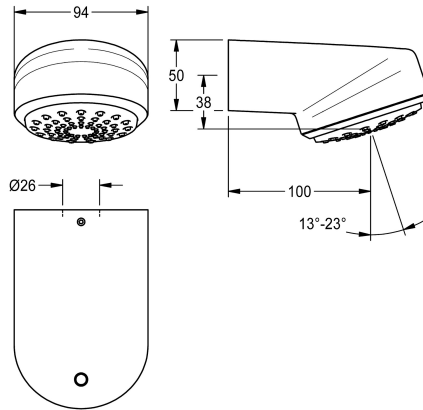

## KWC AQUAJET-Comfort Duschkopf für KWC Duschräume und -anlagen

Modell-Linie: AQUAJET-COMFORT | SHAC0011  
Duscharmaturen | Duschköpfe

### KWC-Nr.

**2030054254**

AQUAJET-Comfort Duschkopf für F5-Duschräume

AQUAJET-Comfort Duschkopf mit stufenlos winkelverstellbarem Kunststoffstrahlboden 13° - 23°, Antikalk-System und geringer Aerosolbildung. Zur Montage an KWC Duschräume

Duschanlagen mit vormontiertem Anschlussstutzen DN 15, Durchmesser 26 mm. Gehäuse Messing poliert verchromt.

### Technische Daten

Nennweite
einstellbarer Neigungswinkel
Art
Art des Anschlusses
Art des Duschkopfes
IgPosNumber

DN 15
ja
Duschkopf
Duschräume
Duschkopf mit Kunststoffstrahl
63FJ81A