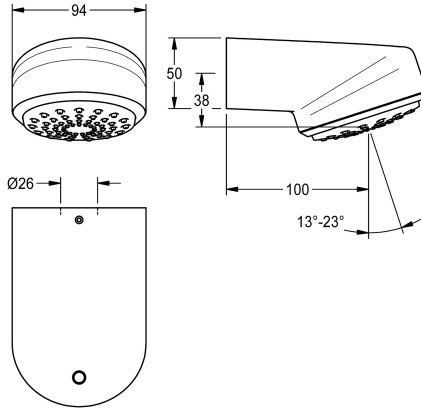

KWC AQUAJET-Comfort Duschkopf für KWC Duschräume und -anlagen

Modell-Linie: AQUAJET-COMFORT | SHAC0011
Duscharmaturen | Duschköpfe

KWC-Nr.

2030054254

AQUAJET-Comfort Duschkopf für F5-Duschräume

AQUAJET-Comfort Duschkopf mit stufenlos winkelverstellbarem Kunststoffstrahlboden 13° - 23°, Antikalk-System und geringer Aerosolbildung. Zur Montage an KWC Duschräume und

Duschanlagen mit vormontiertem Anschlussstutzen DN 15, Durchmesser 26 mm. Gehäuse Messing poliert verchromt.

Technische Daten

Nennweite
Einstellbarer Neigungswinkel
Art
Art Des Anschlusses
Art des Duschkopfes
teamNumber
sanitasTroeschNumber

DN 15
ja
Duschkopf
Duschräume
Duschkopf mit Kunststoffstrahl
811386
6713 366

Ersatzteile

Stopfen

2030027581
ESHAC0002

O-Ring 21 x 2 mm

2000104627
ASXX2010

Durchflussmengenregler 9,0 l/min

2000104782
ESHHE0001

O-Ring 22 x 2 mm

2000104616
ASXX9014

KWC AQUAJET-Comfort
Duschkopf für KWC Duschpaneele und -anlagen

Modell-Linie: AQUAJET-COMFORT | SHAC0011
Duscharmaturen | Duschköpfe

Stirnlochschlüssel

2000102690
ZAQUA093
