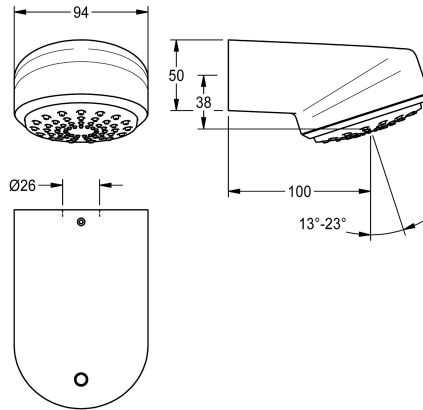

KWC AQUAJET-Comfort Duschkopf für KWC Duschräume und -anlagen

Modell-Linie: AQUAJET-COMFORT | SHAC0011
Duscharmaturen | Duschköpfe

KWC-Nr.

2030054254

AQUAJET-Comfort Duschkopf für F5-Duschräume

AQUAJET-Comfort Duschkopf mit stufenlos winkelverstellbarem Kunststoffstrahlboden 13° - 23°, Antikalk-System und geringer Aerosolbildung. Zur Montage an KWC Duschräume und

Duschanlagen mit vormontiertem Anschlussstutzen DN 15, Durchmesser 26 mm. Gehäuse Messing poliert verchromt.

Technische Daten

Nennweite
einstellbarer Neigungswinkel
Art
Art des Anschlusses
Art des Duschkopfes

DN 15
ja
Duschkopf
Duschräume
Duschkopf mit Kunststoffstrahl

Ersatzteile

Stopfen

2030027581
ESHAC0002

O-Ring 21 x 2 mm

2000104627
ASXX2010

Durchflussmengenregler 9,0 l/min

2000104782
ESHHE0001

O-Ring 22 x 2 mm

2000104616
ASXX9014

KWC AQUAJET-Comfort
Duschkopf für KWC Duschpaneele und -anlagen

Modell-Linie: AQUAJET-COMFORT | SHAC0011
Duscharmaturen | Duschköpfe

Stirnlochschlüssel

2000102690
ZAQUA093
