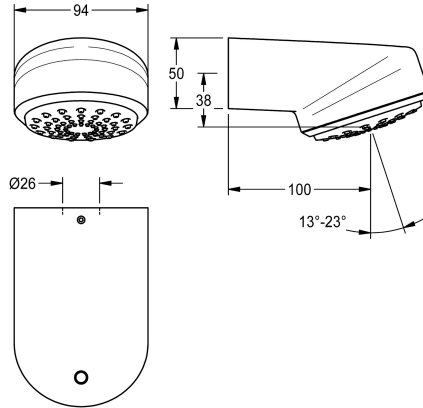

KWC AQUAJET-Comfort Cabezal de ducha para paneles e instalaciones de ducha KWC

Modell-Linie: AQUAJET-COMFORT | SHAC0011
Duchas | Cabezal de ducha

KWC-No.

2030054254

Cabezal de ducha AQUAJET-Comfort para paneles de ducha F5

AQUAJET-Comfort Cabezal de ducha con parte inferior de plástico del rociador con ángulo ajustable de forma continua de 13 a -23 grados, con sistema antica y baja formación de aerosol. Para

montar en los paneles de ducha e instalaciones de ducha KWC con manguitos de conexión DN 15 premontados, diámetro 26 mm. Carcasa de latón cromado y pulido.

Datos técnicos

Diámetro de entrada
Ángulo de inclinación ajustable
Tipo
Tipo de conexión
Tipo de difusor

DN 15
Si
Cabezal de ducha
PANEL
Cabezal de ducha de spray

Piezas de recambio

Regulador de caudal 9,0 l/min