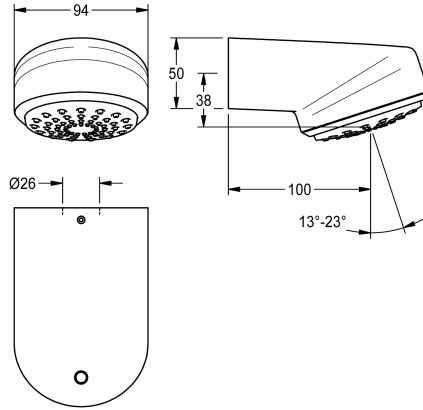

KWC AQUAJET-Comfort

Suihkupää KWC-suihkupaneeliin ja -järjestelmiin

Modell-Linie: AQUAJET-COMFORT | SHAC0011

Suihkut ja suihkupaneelit | Suihkupäät

KWC-No.

2030054254

AQUAJET-Comfort suihkupää F5-suihkupaneeliin

AQUAJET-Comfort-suihkupää, jossa portaattomasti 13° - 23° kulmaan säädettävä muovisuutin, kalkinestojärjestelmä ja alhainen aerosolin muodostus. Asennus KWC-suihkupaneeliin ja -

suihkujärjestelmiin, joissa on esiasennettu liitäntä DN 15, halkaisija 26 mm. Runko kromattua kiiltävää messinkiä.

Tekniset tiedot

Nimellinen halkaisija

DN 15

Säädettävä kallistuskulma

Kyllä

Tyyppi

Suihkupää

Liitännän tyyppi

PANEL

Suihkupään tyyppi

Suihkupäät

IviCode

6588912

Varaosat

Kärkipihdit

2000102690