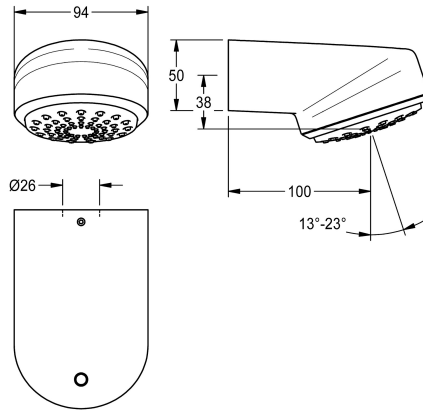

## KWC AQUAJET-Comfort

Pomme de douche pour panneaux et installations de douche KWC

Modell-Linie: AQUAJET-COMFORT | SHAC0011

Douches | Pomme de douche

### KWC-No.

**2030054254**

Pomme de douche AQUAJET-Comfort pour panneaux de douche F5

Pomme de douche AQUAJET-Comfort avec diffuseur en plastique à angle réglable continu 13° - 23°; système anti-calcaire et faible formation d'aérosols. Pour montage sur panneaux et installations de

douche KWC avec raccord DN 15 prémonté, diamètre 26 mm. Corps en laiton poli chromé.

### Données techniques

Diamètre intérieur

DN 15

Inclinaison d'angle réglable

Oui

Type

Pomme de douche

Type de connexion