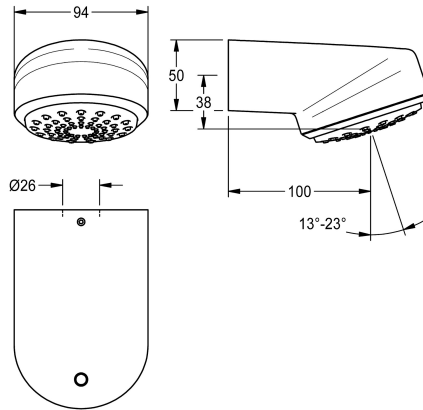

## KWC AQUAJET-Comfort Soffione per pannelli e impianti doccia KWC

Modell-Linie: AQUAJET-COMFORT | SHAC0011  
Rubinetterie per doccia | Soffioni doccia

### KWC-No.

**2030054254**

Soffione AQUAJET-Comfort per pannelli doccia F5

Soffione AQUAJET-Comfort con diffusore in plastica con angolo regolabile in continuo da 13 a 23 gradi, sistema anticalcare e scarsa formazione di aerosol. Per montaggio su pannelli doccia e

impianti doccia KWC con raccordo DN 15 preinstallato, diametro 26 mm. Alloggiamento in ottone cromato lucido.