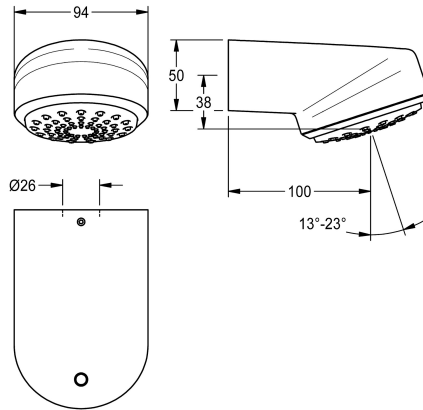

## KWC AQUAJET-Comfort Soffione per pannelli e impianti doccia KWC

Modell-Linie: AQUAJET-COMFORT | SHAC0011  
Rubinetterie per doccia | Soffioni doccia

### KWC-No.

**2030054254**

Soffione AQUAJET-Comfort per pannelli doccia F5

Soffione AQUAJET-Comfort con diffusore in plastica con angolo regolabile in continuo da 13 a 23 gradi, sistema anticalcare e scarsa formazione di aerosol. Per montaggio su pannelli doccia e

impianti doccia KWC con raccordo DN 15 preinstallato, diametro 26 mm. Alloggiamento in ottone cromato lucido.

### Dati tecnici

Diametro mandata

DN 15

Angolo di inclinazione regolabile

Si

Tipo

Soffione doccia

Tipo di connessione