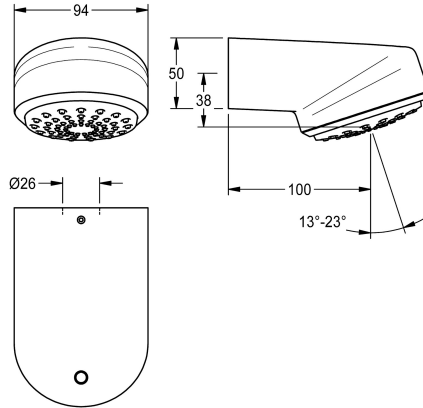

## KWC AQUAJET-Comfort Douchekop voor KWC douchepanelen en -systemen

Modell-Linie: AQUAJET-COMFORT | SHAC0011  
Douches | Douchekoppen

### KWC-No.

**2030054254**

AQUAJET-Comfort douchekop voor F5-douchepanelen

AQUAJET-Comfort douchekop met traploos in hoek verstelbare kunststof straalbodem 13° - 23°, met antikalksysteem en geringe aerosolvorming. Voor montage aan KWC-douchepanelen met

voorgemonteerd aansluitstuk DN 15, diameter 26 mm, behuizing verchromd gepolijst messing.

### Technical Data

Diameter nominaal

DN 15

Verstelbare schuine hoek

Ja

Type

Douchekop

Type aansluiting