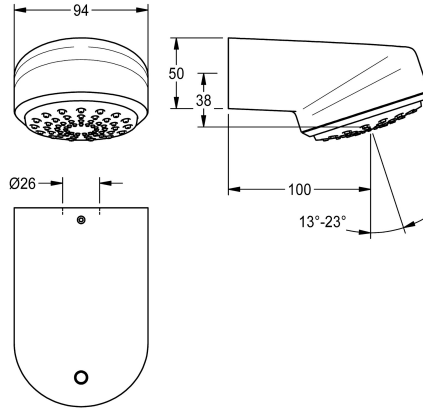

## KWC AQUAJET-Comfort Douchekop voor KWC douchepanelen en -systemen

Modell-Linie: AQUAJET-COMFORT | SHAC0011  
Douches | Douchekoppen

### KWC-No.

**2030054254**

AQUAJET-Comfort douchekop voor F5-douchepanelen

AQUAJET-Comfort douchekop met traploos in hoek verstelbare kunststof straalbodem 13° - 23°, met antikalksysteem en geringe aerosolvorming. Voor montage aan KWC-douchepanelen met

voorgemonteerd aansluitstuk DN 15, diameter 26 mm, behuizing verchroomd gepolijst messing.

### Technical Data

Diameter nominaal

DN 15

Verstelbare schuine hoek

Ja

Type

Douchekop

Type aansluiting