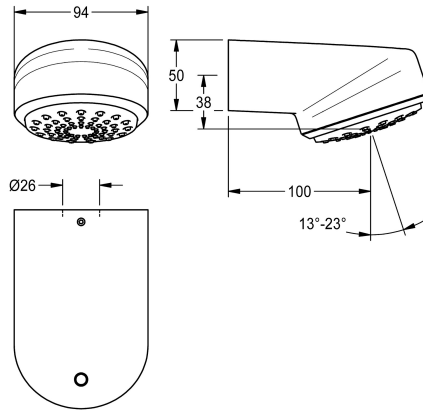

## KWC AQUAJET-Comfort

Głowica natryskowa do paneli i armatur natryskowych KWC

Modell-Linie: AQUAJET-COMFORT | SHAC0011

Armatura natryskowa | Głowice natryskowe

### KWC-No.

**2030054254**

AQUAJET-Comfort Głowica natryskowa do paneli natryskowych F5

AQUAJET-Comfort Głowica natryskowa z bezstopniową regulacją kąta nachylenia sitka z tworzywa sztucznego w zakresie 13° - 23°, system zapobiegający osadzaniu się kamienia i niski stopień tworzenia się aerozoli. Do montażu na panelach i armaturach

natryskowych KWC z wstępnie zamontowanym króćcem przyłączeniowym DN 15, średnica 26 mm. Obudowa: mosiądz polerowany chromowany.

### Dane techniczne

Średnica nominalna

DN 15

Regulowany kąt nachylenia

Tak

Rodzaj

Głowica natryskowa

Rodzaj połączenia