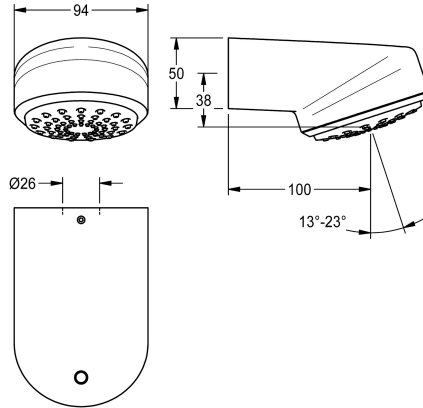

KWC AQUAJET-Comfort Duschhuvud

Modell-Linie: AQUAJET-COMFORT | SHAC0011
Duschar | Duschmunstycken

KWC-No.

2030054254

AQUAJET-Comfort shower head for F5 shower panels

AQUAJET-Comfort duschmunstycke med steglöst vinkeljusterbar plaststrålebotten 13° - 23°, antikalk-system och låg aerosolbildning. För montering på KWC-duschpaneler och

duschanläggningar med förmonterade anslutningsstutsar DN 15, diameter 26 mm, hus i högblank förkromad mässing.

Technical Data

Nominell diameter

DN 15

Justerbar lutnings vinkel

Ja

Typ

Dusch huvud

Typ av anslutning

PANEL

Typ av duschhuvud

Sprut munstycke

Reservdelar

Retaining ring

2000102690

ZAQUA093