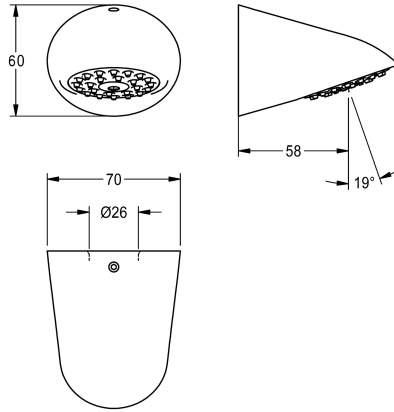

KWC AQUAJET-Slimline Sprchová hlavice pro sprchové panely F5

Modell-Linie: AQUAJET-SLIMLINE | SHAS0011
Sprchové armatury | Sprchové hlavice

KWC-No.

2030054255

AQUAJET-Slimline Sprchová hlavice pro sprchové panely F5

AQUAJET-Slimline Sprchová hlavice s plastovým podkladem trysek se systémem proti usazování vodního kamene a nízkou tvorbou aerosolu, k montáži na sprchové panely a sprchy KWC s

předmontovaným přípojovacím hrdlem DN 15, průměr 26 mm, leštěná chromovaná mosaz.

Technické údaje

Nominální průměr
Minimální tlak průtoku
Vzdálenost perlátoru
Povrch materiálu
Nastavitelný úhel sklonu
Typ
Typ připojení
Typ sprchové hlavice

DN 15
1 bar
58 mm
chrom
Ne
sprchová růžice roura
PANEL
rozprašovací sprchová růžice